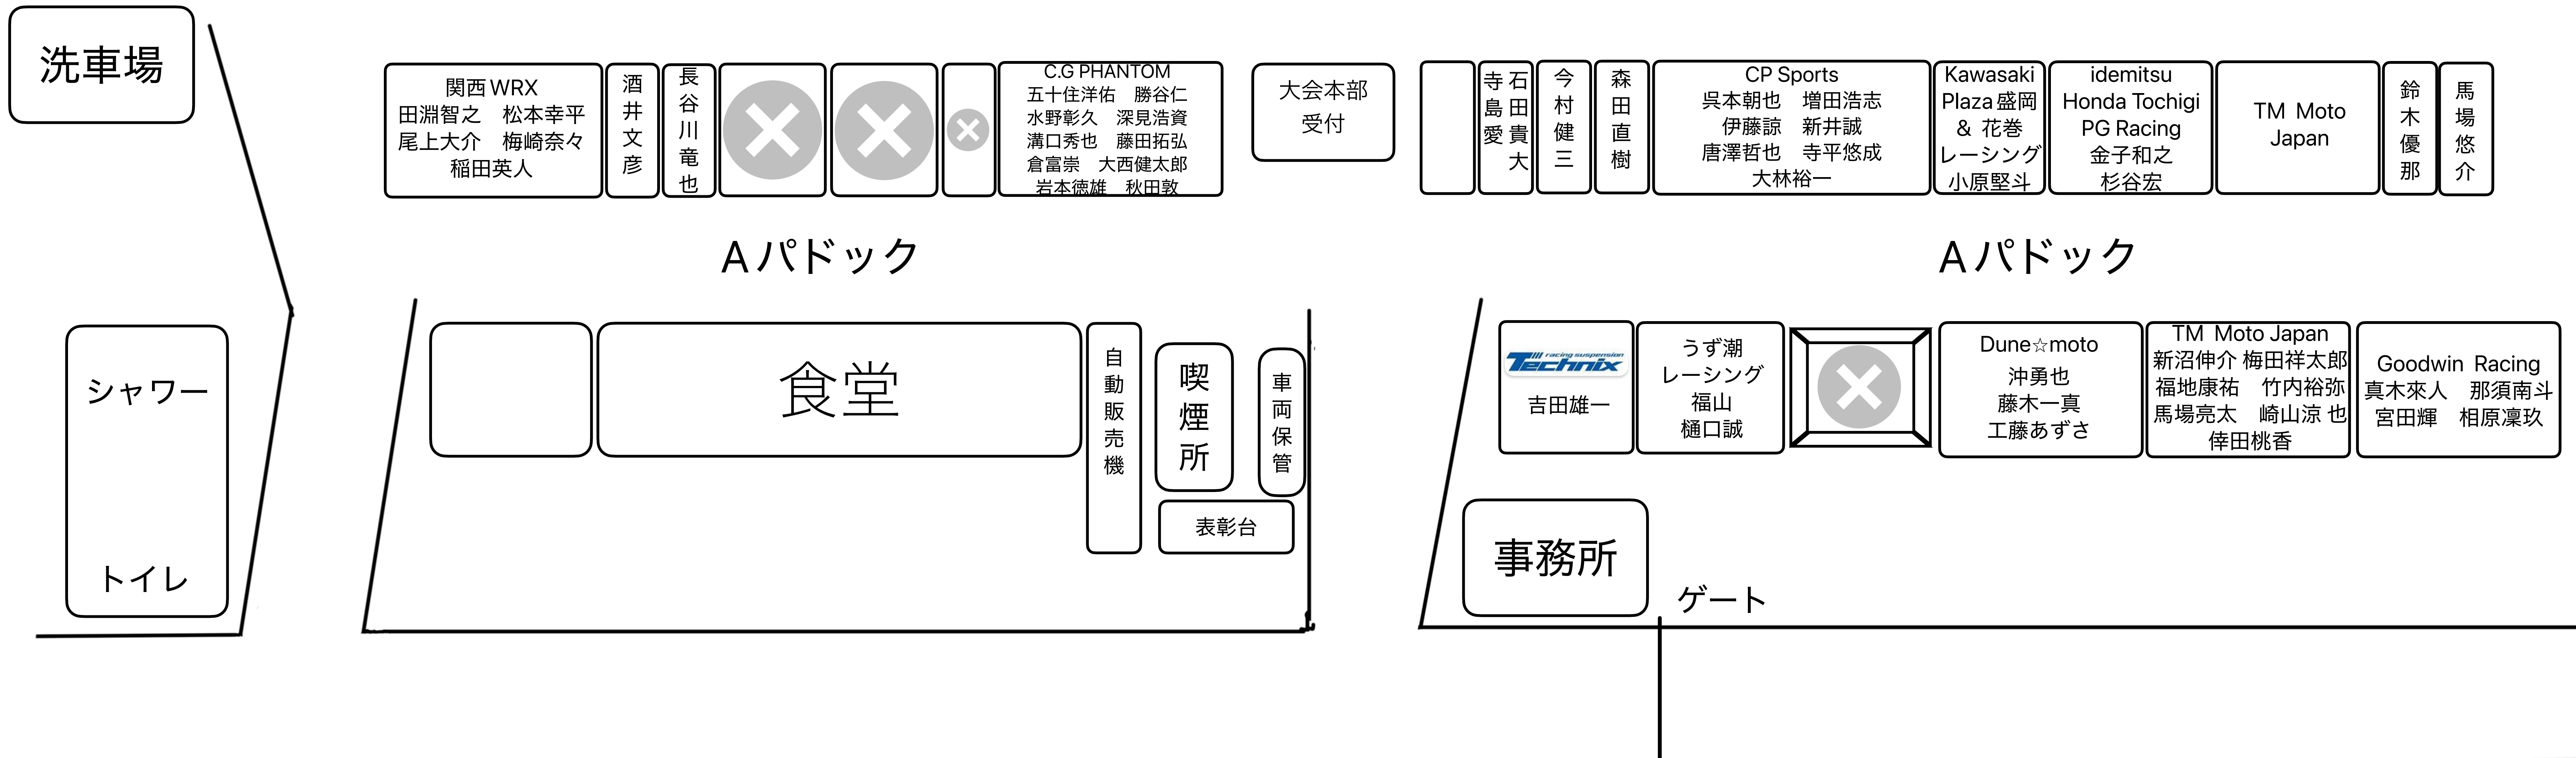

2026全日本スーパーモト選手権シリーズ 第3戦 名阪スポーツランド

パドック割り

A Paddock

※会場の状況等により変更となるばあいがございます。当日、スタッフの指示に従ってください。

B Paddock

MXコースパドック

HSKY Racing 福井章司	TCMT スポーツ ランド やまなし 戸田道夫	グリーンモンスター SL やまなし TCMT 中宏文	Honda 向陽会 ドリーム レーシング チーム 田井祐一郎	害悪 単気筒 Boyz 寺田光	サイクル ロード イーター with WBB 岡田駿介	ゾンビ モタード inc. 河野 領二郎	ゾンビ モタード inc. 藤本賢人	ハラツヨ ★ ワークス 宮岡貴之	ハラツヨ ★ ワークス 福井俊哉	MERCURY PRODUCTS 薄井保彦	チーム おのみ連合 飯田泰智	グライド ライド *ドコモタ 藤田友貴	グライド ライド* 平成 レーシング 廣井雄一	クラブ グライド ソニックス タイトル 山口悟	クラブ グライド 川邊周平	日野の2 nd RT 陸奥組+OPB 浅井大喬
---------------------	-------------------------------------	-------------------------------------	---	--------------------------	---	----------------------------------	-----------------------------	---------------------------	---------------------------	-----------------------------	----------------------	------------------------------	-------------------------------------	-------------------------------------	---------------------	--

← Aパドック

Eコース →

※会場の状況等により変更となるばあいがございます。当日、スタッフの指示に従ってください。