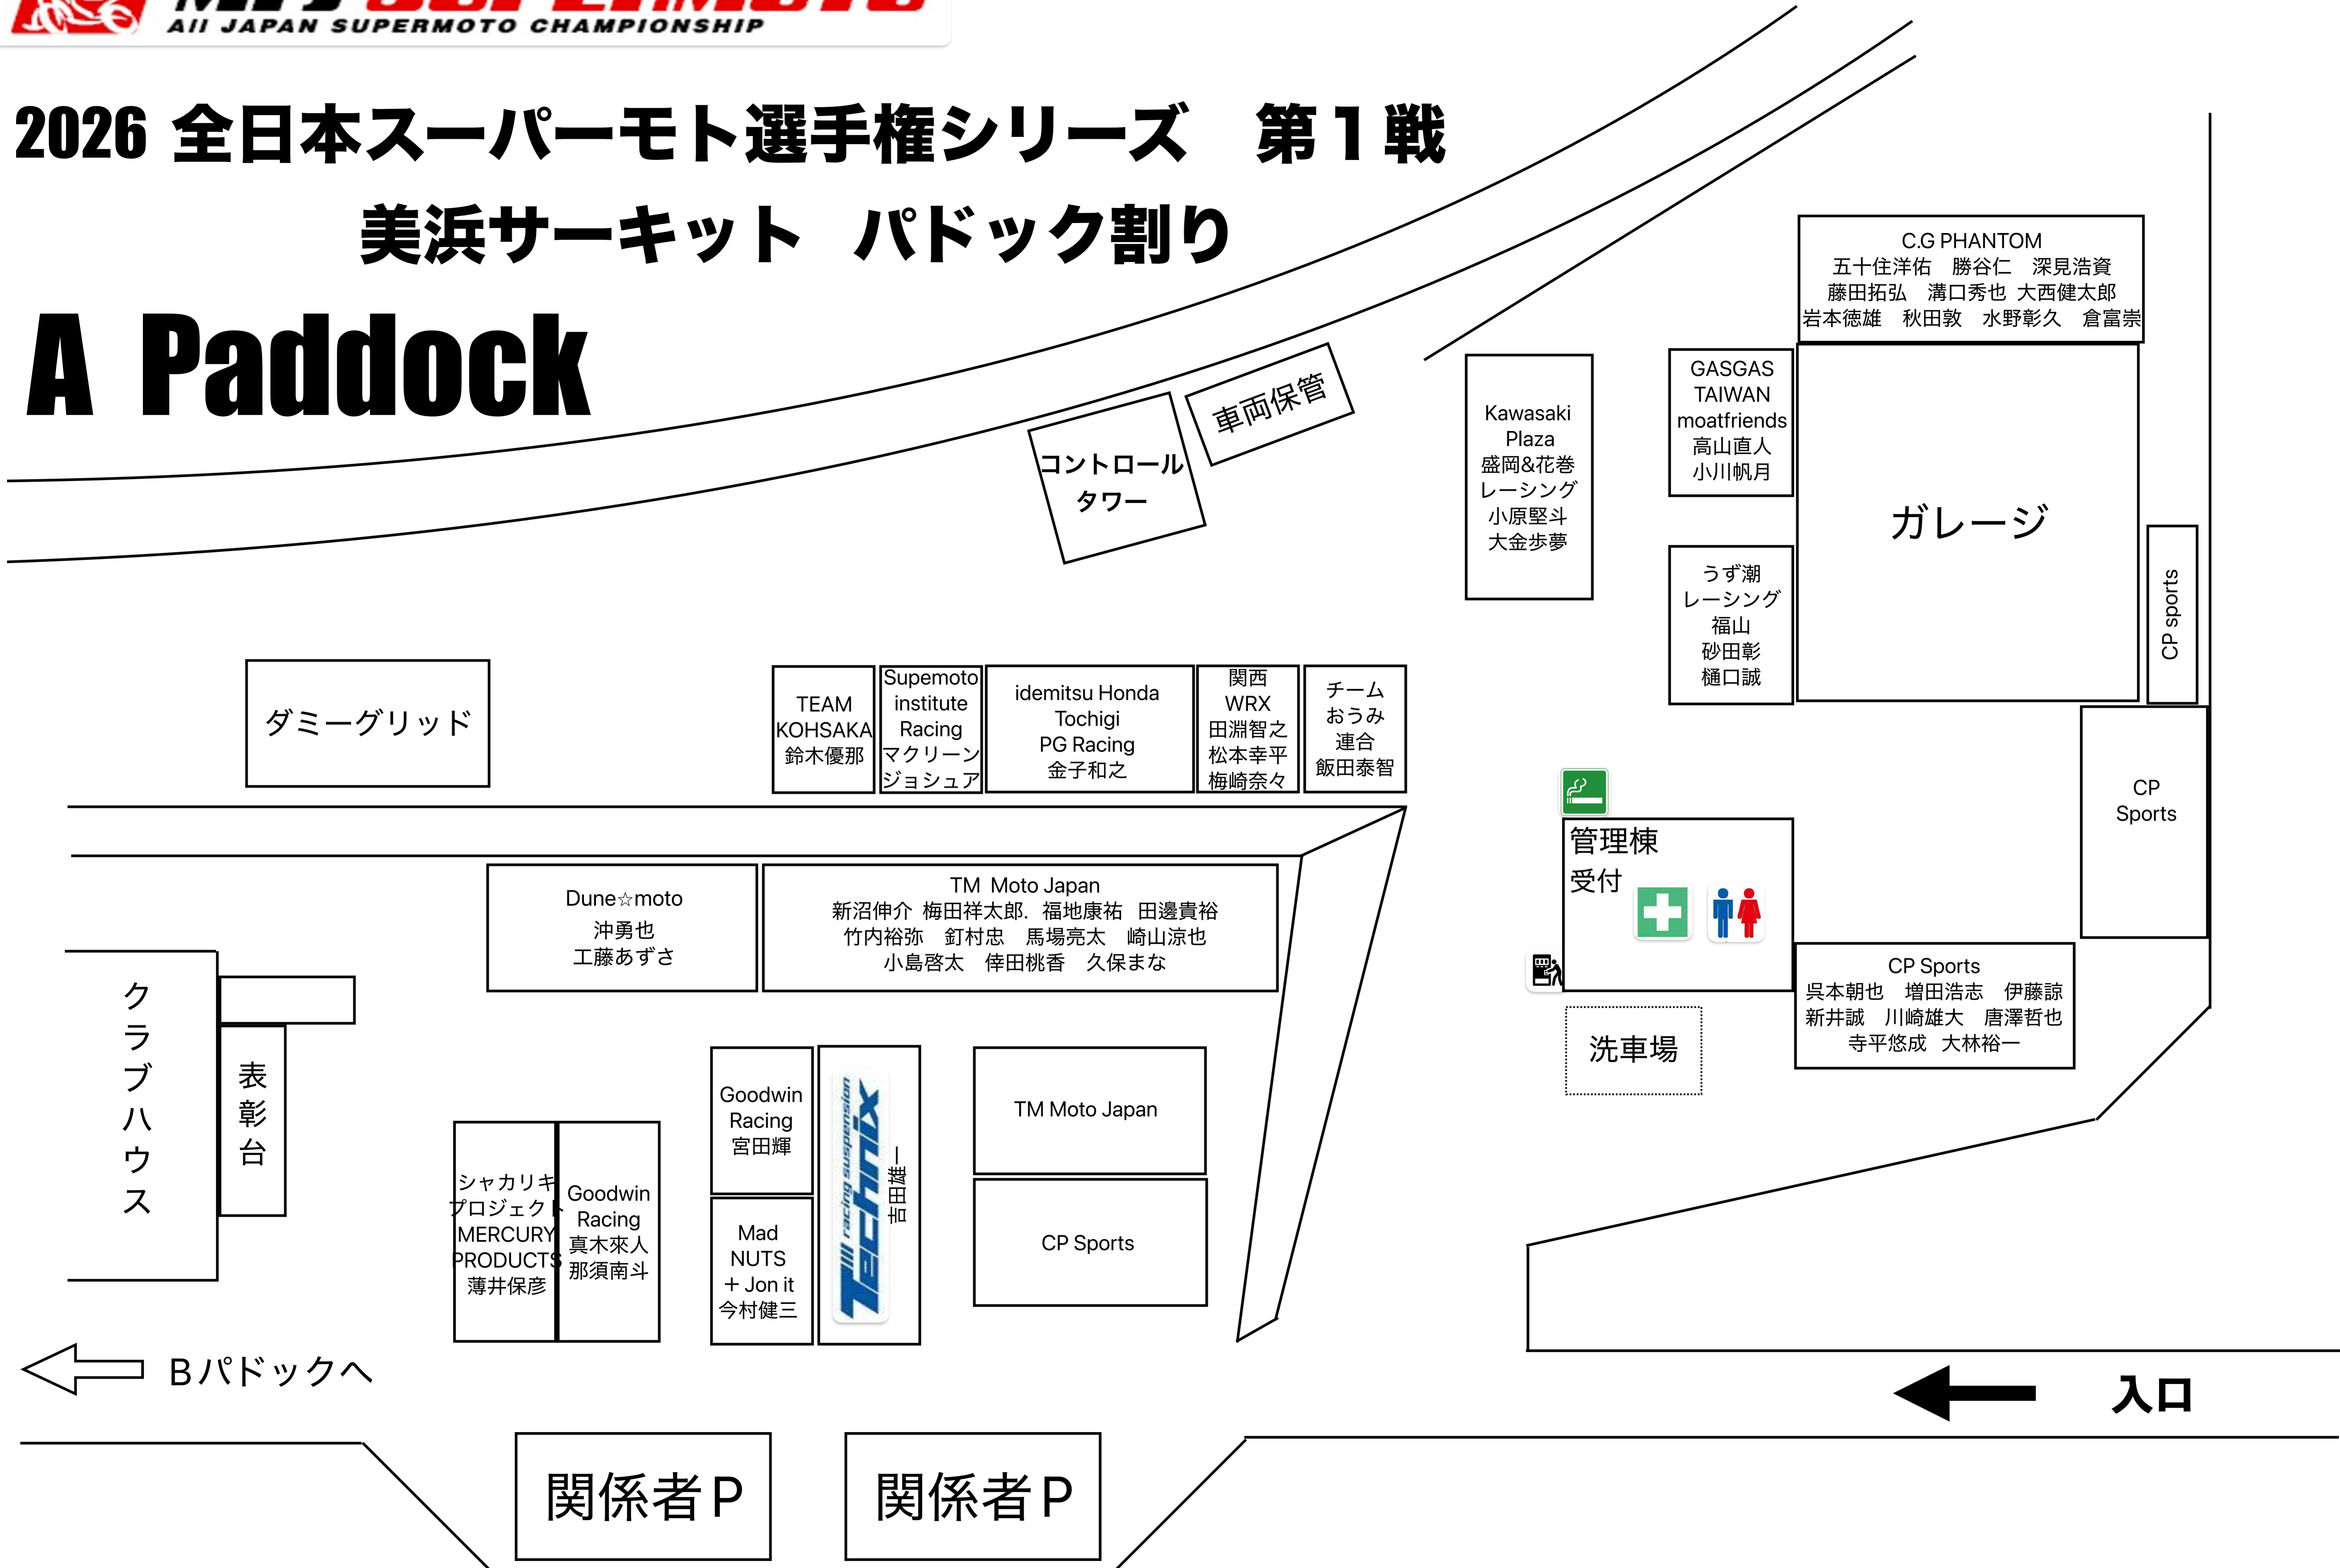

# 2026 全日本スーパーモト選手権シリーズ 第1戦

## 美浜サーキット パドック割り

### A Paddock

※ 会場の状況等により変更となるばあいがございます。当日、スタッフの指示に従ってください。