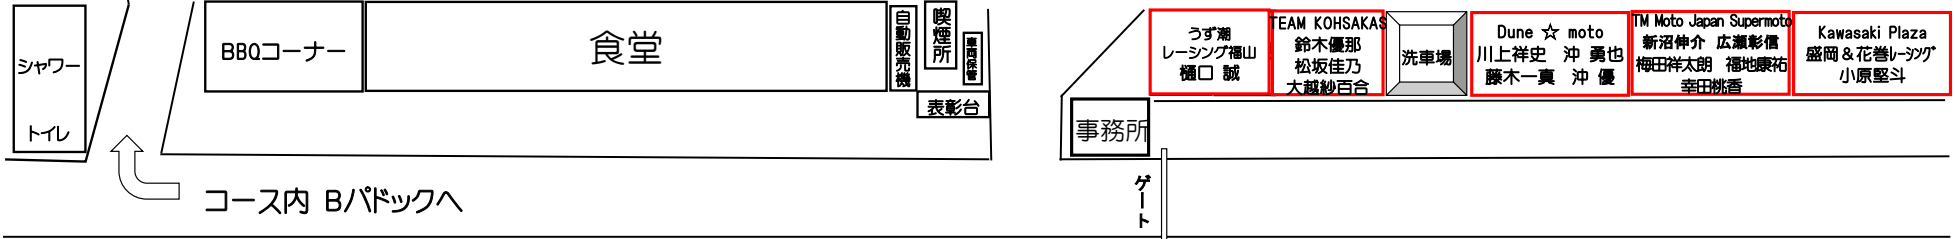

2024全日本スーパーモト選手権シリーズ 第6戦 名阪スポーツランド

パドック割り

コース内
Bパドック

川邊周平	福井俊哉
藤田友貴	宮岡貴之
矢野雅喜	會澤 光
福井章司	石田貴大
高部充陽	藤本賢人
戸田道夫	浅井大喬
中 宏文	荒井 馨
窪田俊文	細井陽介
三井正勝	染谷廣則
福澤 武	久保哲郎
佐々木啓之	
内山琢磨	
薄井保彦	

MXコース側 Bパドック

佐藤省吾	齊藤 功	齊田実咲	酒井文彦	野田啓介	野田浩平	岩崎準史	藤原臣之助	岡村海美	森崎 浩	田井祐一郎	佐藤 巧	吉田和人	遠坂雄亮	加藤将真	梅崎奈々	高本 祥	池上健太	石山宏臣	上原耕時	錦織慎一郎

菅野景介
大坪正之
motafriends 高山直人

ピットロード

川邊 健一	今村 健三	DIABROS 加藤 健 本田 学 工藤あずさ	長谷川 竜也	×	×	関西WRX 田淵智之 永倉功真 山口 颯 崎山涼也	C.G PHANTOM Racing 溝口秀也 水野彰久 木下滋昌 秋田敦 大西健太郎	大会本部 受付	TEAM Technix 吉田雄一	大野雅樹	真木 来人	K-cross racing 佐藤瑞城 佐藤祐季	CPsports 奥本朝也 川崎雄大 大林裕一 伊藤諒 寺平悠成 新井寛 丸山幸利	増田浩志	川島 楓太	Team S.T.F 日浦大治郎 長谷川修大	T M	IDEMITSU Honda PG Racing 金子和之 勝谷 仁 杉谷 宏	吉田隆幸	大金 歩夢

Aパドック

※会場の状況等により変更となる場合がございます。当日、スタッフの指示に従ってください。