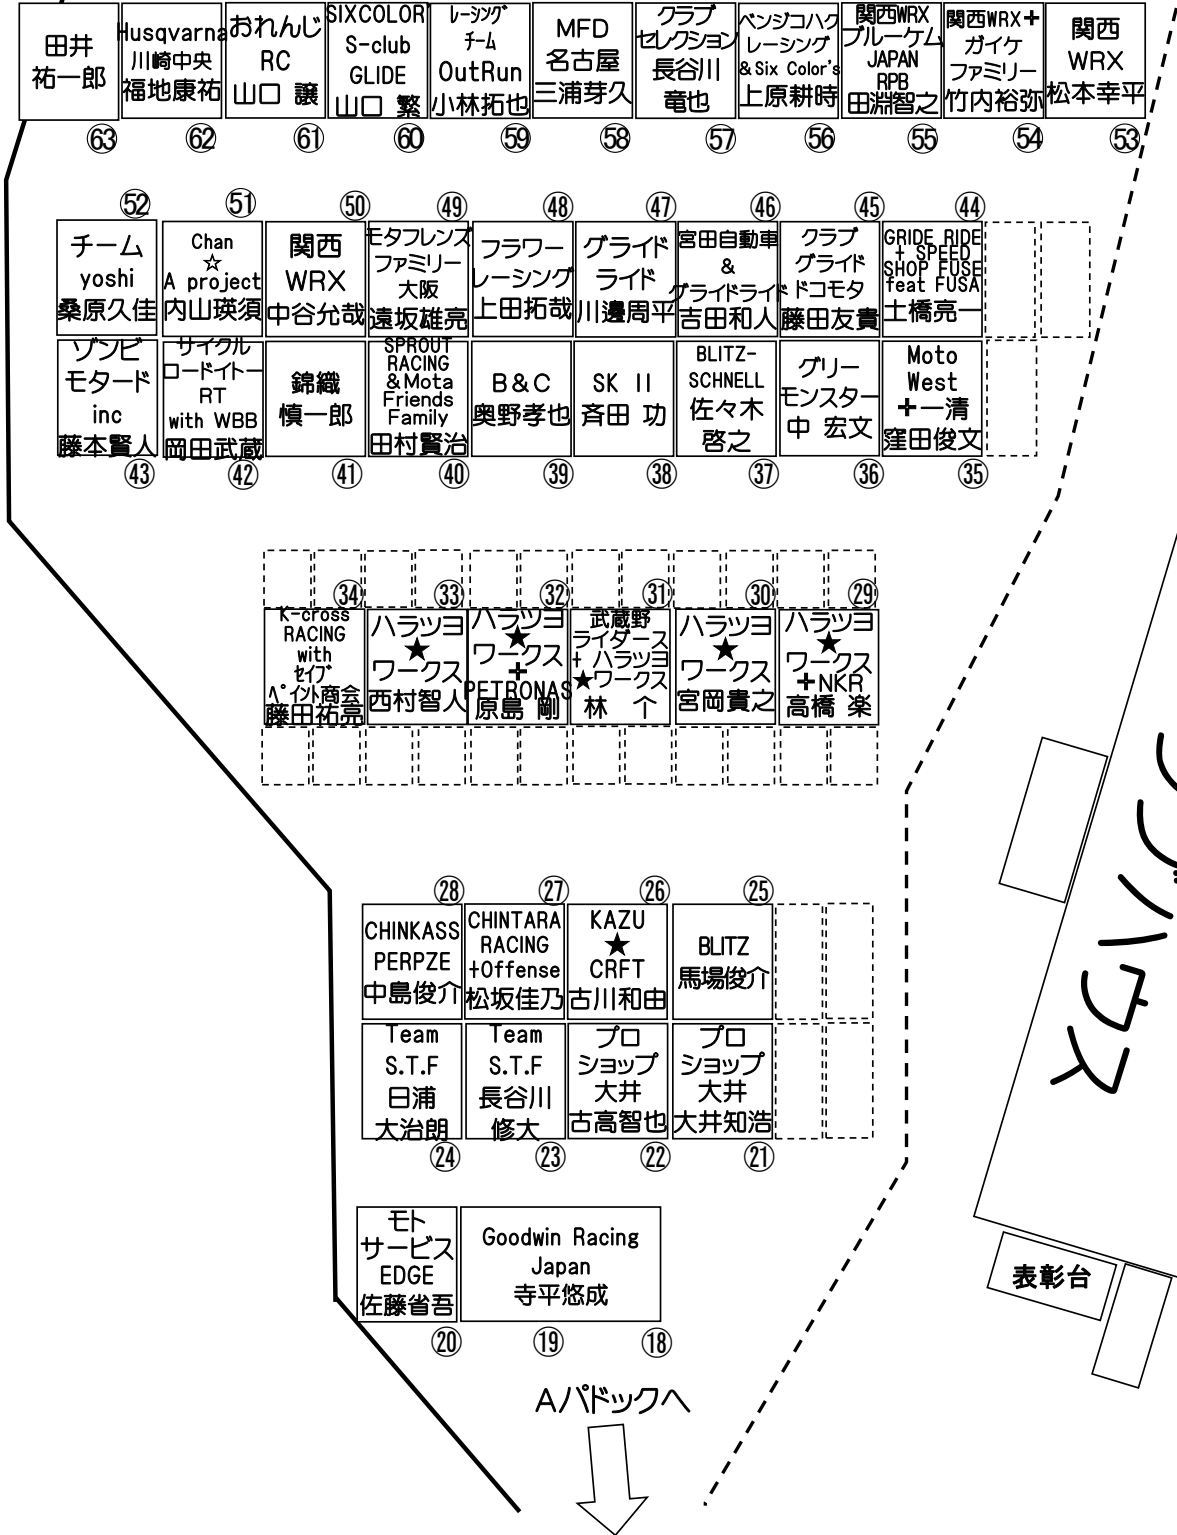

2023 全日本スーパーモト選手権 第6戦

美浜サーキット パドック割り

B Paddock

クラッシュボックス

表彰台

Aパドックへ

※会場の都合等により変更となる場合がございます。ご了承ください。