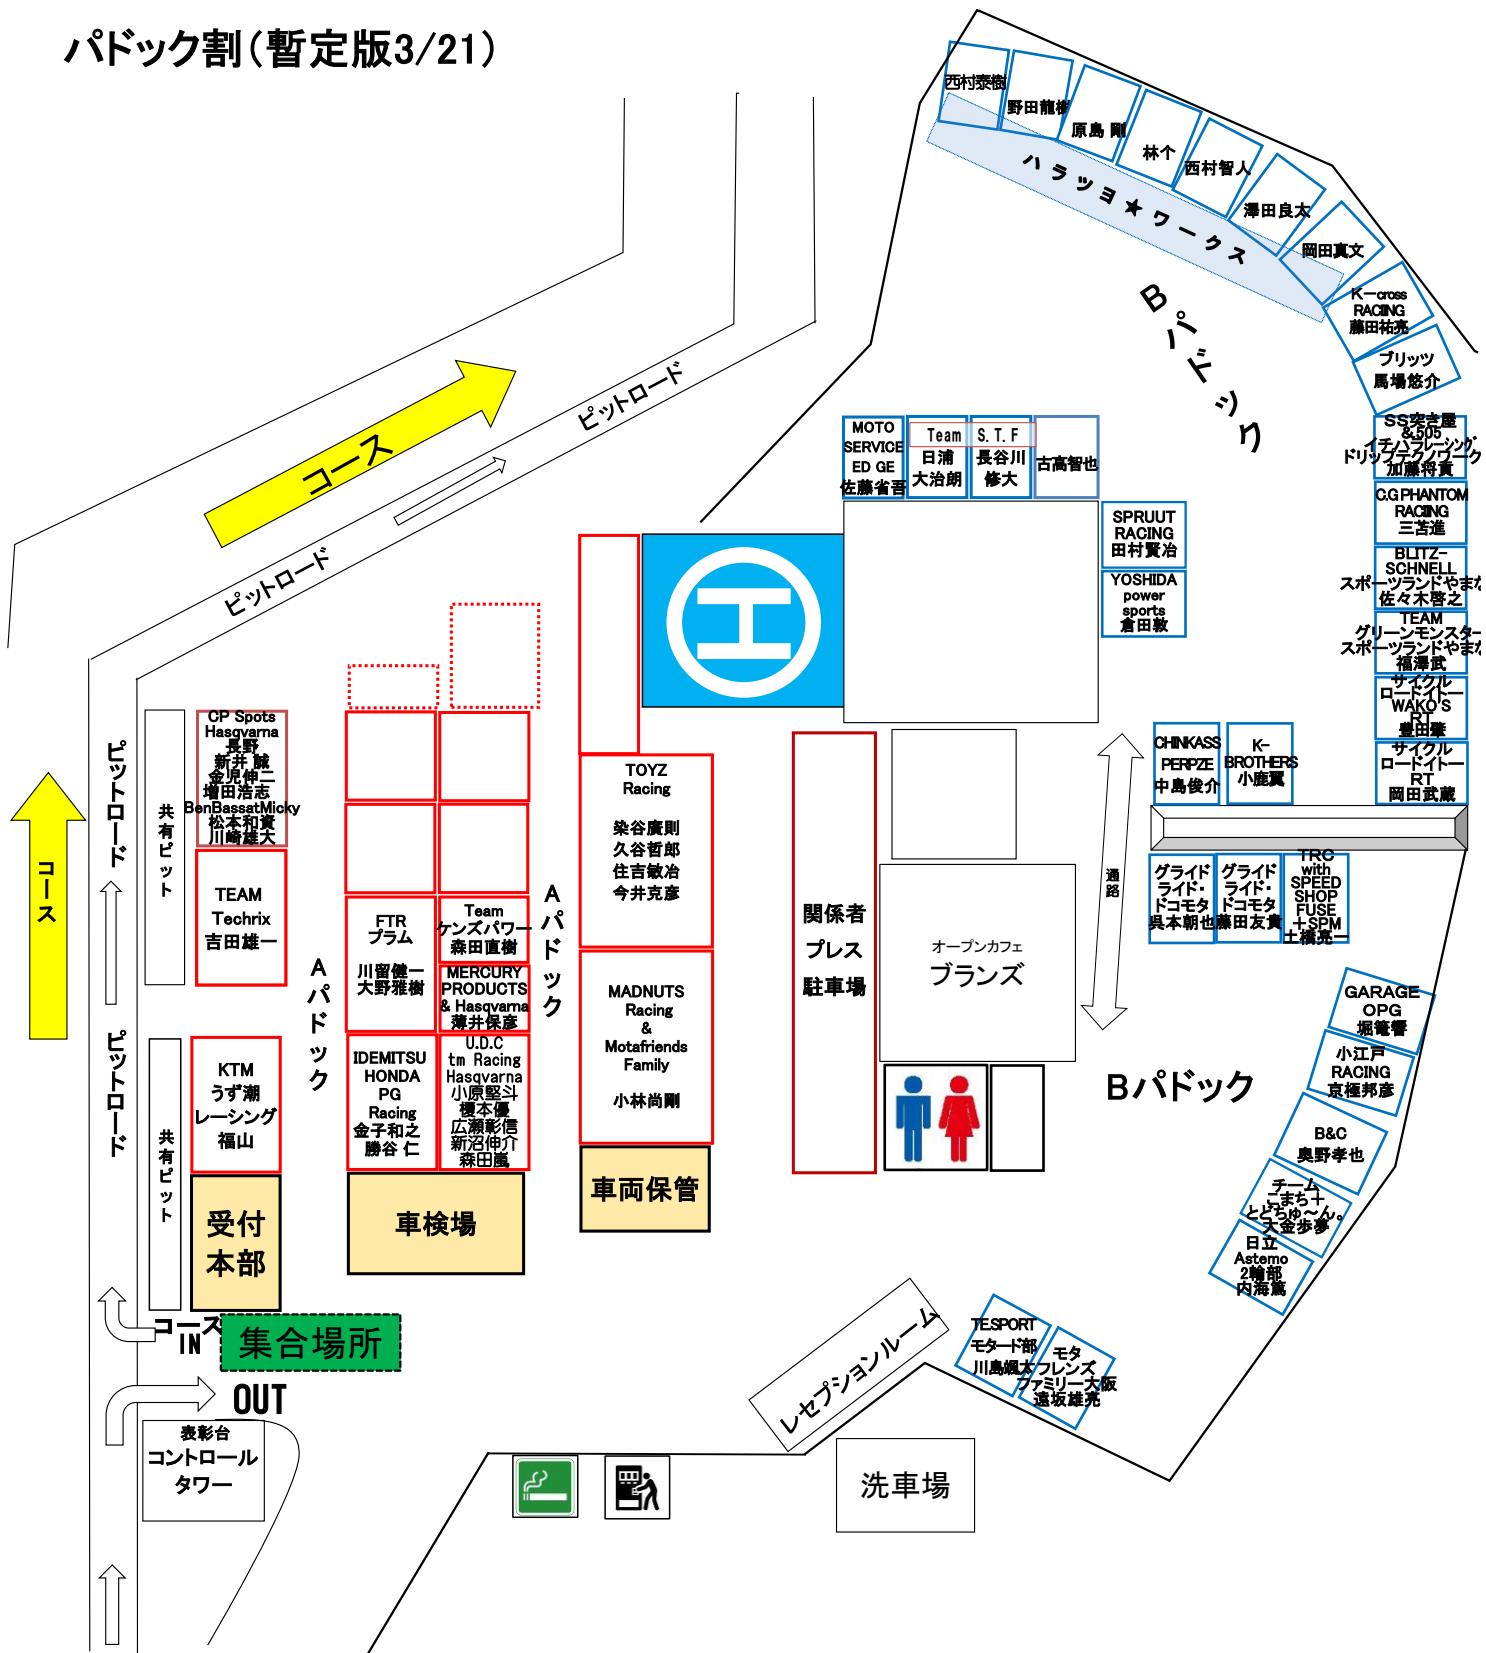

2021全日本スーパーモト選手権 第1戦 茂原ツインサーキット

パドック割(暫定版3/21)

※会場の状況等により変更となる場合がございます。当日、スタッフの指示に従ってください。