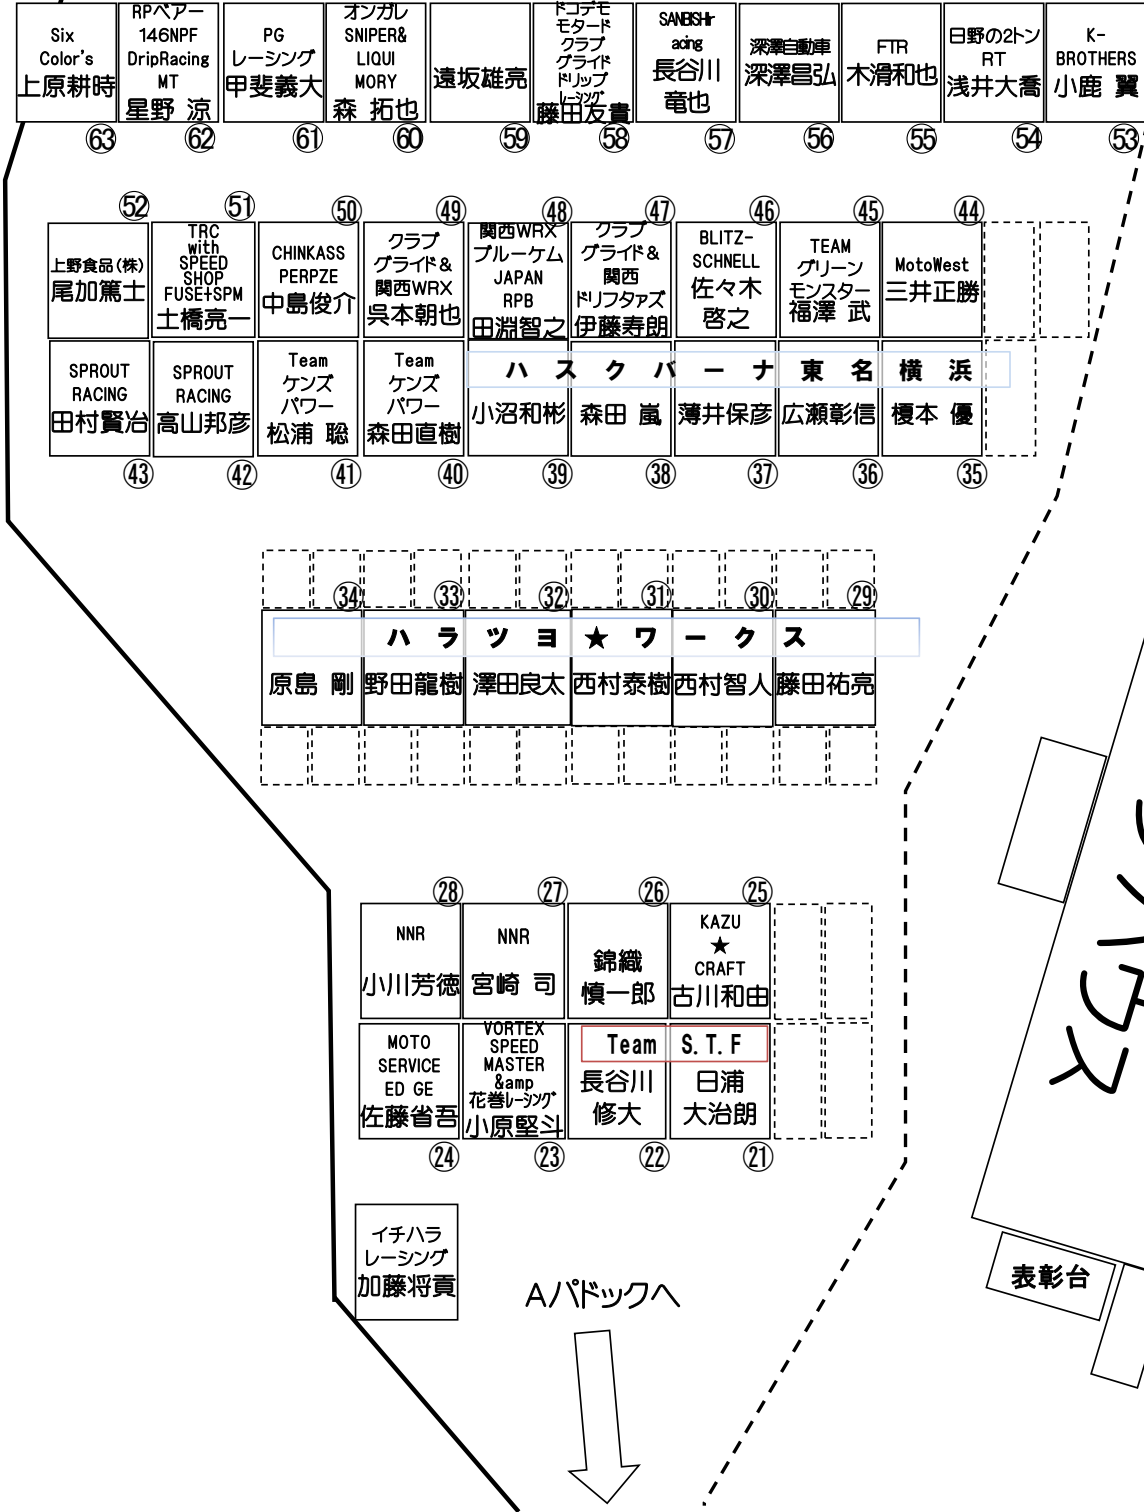

2020 全日本スーパーモト選手権 第4戦

美浜サーキット パドック割り

B Paddock

※会場の都合等により変更となる場合がございます。ご了承ください。